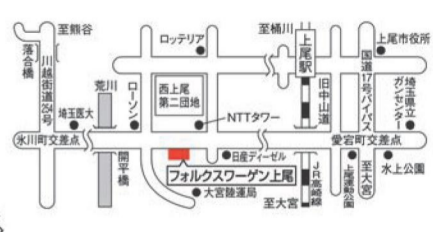

高い動力性能でスムーズな加速を生み出す、DSG®トランスミッション。

マニュアルギヤボックスを基本とした2つのクラッチを持つトランスミッションが、切れ目のない滑らかな加速をもたらします。TSI®エンジンとの組み合わせは、より優れた燃費効率CO₂排出量削減を実現。環境に配慮しながら、伸びやかで心地よい走りを両立させる革新的なテクノロジーです。

Volkswagen. Das Auto.

フォルクスワーゲン 正規ディーラー
Volkswagen 上尾
上尾自動車工業 有限会社 〒362-0058 埼玉県上尾市上野33-1
TEL (048)781-5566 FAX (048)781-8611 E-mail: vwa@tree.odn.ne.jp
営業時間/9:30~20:00 月曜定休(祝日はショールームのみ営業)
ホームページ、随時更新中! **フォルクスワーゲン上尾** 検索