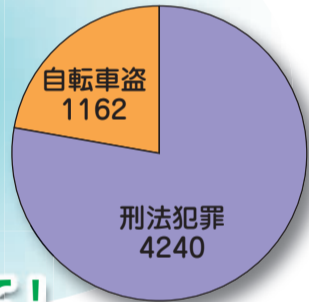

上尾署管内自転車盗発生状況

平成22年中暫定値

上尾警察署・上尾地方防犯協会

夢の住宅「ドリームハウス」

夢のマイホームが現実に! 1棟 880万円の低予算でマイホームの夢がかないます!

24坪タイプ 1棟 880万円

新しい形の2世帯住宅として外構込で、2棟でも2000万円! 将来は1棟だけ貸したり、売却も簡単です。

株式会社 **オレンジホーム企画** 上尾市宮本町15-5 オレンジホーム企画 検索

TEL: 771-1117

謝恩会・歓迎会にお得なプランです。フリードリンク込で1,700円より

スプリングパーティプラン

2011 3/1(火)~5/31(火)

有席・立食ハーエイ料理: 3,500円 / 4,000円 / 5,000円
和食着席パーティ料理: 5,000円

フリードリンクプラン(2時間以内)

お一人様 **1,200円** ビール(出席人数の50%の本数)/焼酎(甲類・子・麦)/日本酒(備)/ウイスキー/果実酒(梅・イチゴ)/カクテル(カンス・桜)ウーロン茶/果汁100%ジュース(オレンジ・グレープフルーツ/バインアップル)/ソフトドリンク

お一人様 **1,500円** 上記メニュー中、瓶ビールが飲み放題になります。

お一人様 **1,800円** 上記メニューにワイン(赤・白)が追加され、更にカラオケ(2時間)がサービスとなります。

■着席パーティ料理B お一人様 ¥4,000

スモークサーモンボート巻き
ポークマト煮込み
焼のグリル ワサビクリームソース
シャリアビンステーキ
杏仁フルーツ

鮎たたき・鯖たたき・鯖薄造り
粘り寿司
桜巻又はわかめ巻(写真は桜巻) 全9品

URL <http://www.tobufoods.co.jp/banquet/ageo>

表示価格はすべて税込、サービス料が含まれております。

お申込み・お問合せは電話・FAX・E-mailにてお願いいたします。

Banquet Hall **東武バンケットホール上尾**
TEL.048-775-8111 FAX.048-775-6105
E-mail:banquet-ageo@tobufoods.co.jp

めがねと補聴器の「ルックマツエ」

めがねのお買得セール 2月末まで

半期に一度の決算につき
**めがねフレーム
サングラスを
30~50%OFFします!**

**めがね一式 10,000円から
(遠近両用セットは18,000円から)**

大切なメガネは 当店にお任せ下さい。

1,000円
めがね補聴器

お車で越しの際は、西口大駐車場をご利用ください。

認定眼鏡士・認定補聴器技能者常駐
上尾駅西口徒歩3分 モンシェリー通り
営業時間 9:30~19:30 (木曜日休み)
TEL: 048-776-2809 FAX: 048-776-2839