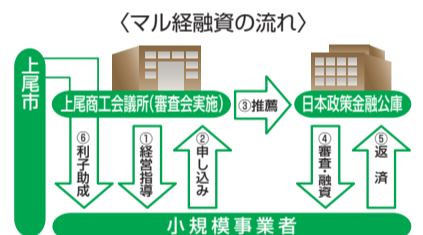

利子補給でますます 利用しやすくなりました マル経融資のご案内 (小規模事業者 経営改善資金)

マル経融資制度は、経営改善を図ろうとする小規模事業者の方々をバックアップするため、上尾商工会議所の推薦により、無担保・保証人不要・保証料不要・低金利で融資を受けられる国(日本政策金融公庫)の公的融資制度です。

融資額	1,500万円以内
利率	(平成24年2月13日現在)
マル経融資年利	1.85%
上尾市利子助成	0.90%
当初3年間の実質金利	0.95%

※平成24年3月31日貸付分まで・震災関連に限ります。

返済期間 運転資金 7年以内(据置1年)
設備資金 10年以内(据置2年)