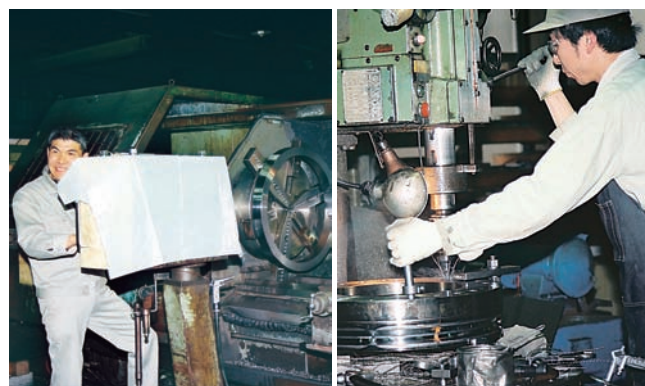

フレッシュあげおの会社訪問

日本モノレース工業

■日本モノレース工業株式会社
上尾市西門前457-1
TEL.048-773-6336 FAX.048-772-0454
■聞き手/「上尾商工会議所青年部 2013フレッシュあげお」
今村有花さん

旋回輪軸受専門42年! 多品種・少量生産の 多様なニーズに即対応

日本モノレース工業は、1970年11月、石川島建機(現・IHI建機)、商社との共同出資により設立。建設機械や産業機械に使用される旋回輪軸受の専門メーカーとして、高度化・多様化するニーズにも高品質・短納期で対応し、お客様の信頼と実績を培ってきました。同社を訪ね、代表取締役社長・吉田辰男さんにお話をうかがいます。

今村 旋回輪軸受は、建設機械でしたら、どの部分に使用されているのですか?

吉田 ショベルカー(油圧ショベル)を見ると分かるように、キャタピラー(駆動部分)の上に、運転席のあるボデー(車体)が載っていて、回転して向きを変えながら作業しますよね。この上下をつなぐ要となるのが、旋回輪軸受です。“モノを回すところ”には欠かせない部品で、生産ラインの産業ロボットや、立体駐車場の回転部分にも使用されているんですよ。

今村 見えない部分で活躍する“縁の下の力持ち”なのですね!

吉田 サイズは外径120ミリから最大3メートルまで、本体の多種多様な仕様に合わせて設計・製

造します。旋回輪軸受は内輪と外輪の2つの輪を組み合わせたベアリングで、スムーズな回転を安全に維持するために、内部にはボール(動転体の鋼球)と間座(硬化プラスチック製の緩衝材)が交互に並んでいます。効率化を推進し、NC旋盤など、ほとんどの工程はコンピュータ制御で自動化されていますが、ボールと間座を詰めるのは手作業です。大きなものでは100個以上、1つひとつ詰め込んでいくんですよ。

今村 需要の中心は、やはり建設機械ですか?

吉田 構成比では建設機械用が6割ですが、産業機械用の需要を拡大し、2本柱にしたいと考えています。設立以来42年間、旋回輪軸受一筋で、高度な技術開発、高品質・コスト削減に尽力し、お客様のさまざまなニーズに対応してきました。大型機械は量産型ではなく、多品種・少量生産の単発型。機械組立の大元に装着するため、短納期が要求されます。設計・製造・販売まで一貫して取り組めるのが、わが社の強み。現在製造しているのは、旋回輪軸受の3タイプ(内歯型・外歯型・歯なし型)ですが、ボールベアリングだけでなく、ローラー型の開発・試作にも着手しています。付加価値のある自社製品の開発と人材育成にも取り組み、長年培った技術と“ものづくりの喜び”を次の世代に継承していきたいと思っています。

上尾脳神経外科クリニック

脳の健康診断、脳ドック、各種健診に。
MRI、CT随時受付

このような症状・病気で悩みの方へ、適切な治療への方向付けを行います。

- ●頭痛 ●めまい ●耳鳴り
- ●手足のしびれ、麻痺、ふるえ
- ●もの忘れ、痴呆
- ●肩こり、腰痛、神経痛、膝痛
- ●てんかん ●パーキンソン病
- ●脳卒中後遺症 ●高血圧症
- ●顔面痛、顔面痙攣、顔面神経麻痺
- ●頭部や手足等のけが
- ●風邪などの一般内科的疾患
  …等の相談、指導を行います。

- ◎初診随時受付
- ◎各種保険取扱
- ◎労災指定・生活保護指定・結核予防指定

診療科目

脳神経外科・神経内科
リハビリテーション科

内科・外科
麻酔科

ペインクリニック

診療時間

	月	火	水	木	金	土	日
9:00~12:00	○	○	○	○	○	○	/
15:00~18:30	○	○	○	○	○	※	/

※土曜午後は14:00~16:30まで/休診は日曜・祝日

上尾市本町1-3-16

TEL:048-776-8800(代)