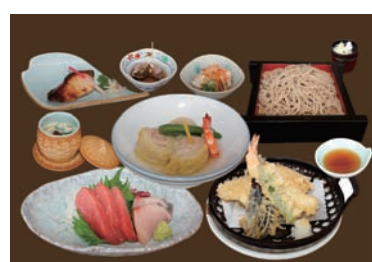

おかげさまで42周年
信濃路 信州蕎麦・宴席料理
今までたくさんのお客様にご利用頂き、42周年を迎える事が出来ました。本当にありがとうございます。今まで頂いたお客様の声を元に、毎年少しずつ進化しております。現在、1F(100席)は昼は信州蕎麦と定食、夜は和食酒場として、2F(100席)は料理2,000円~出来るリーズナブルな宴会も用意しております。また、無料送迎バス(29人乗り)もあります。3Fはレンタルルーム(28坪)として、会議や音楽教室として1時間840円で貸し出ししています。これからも出来る限り地元の皆様に愛される店になる様、日々頑張っておりますので、宜しくお願い致します。

●住所/上尾市原市3167-1 ●TEL/721-3232
●定休日/年中無休 ●駐車場/35台
●営業時間/10:30~22:00