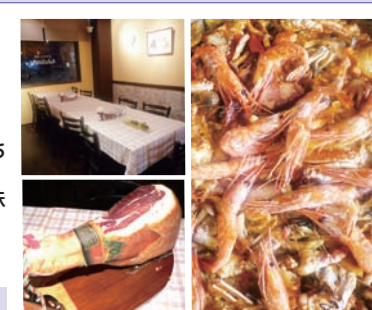

本格スペイン料理 アデランテ
スペインバル Adelante
2012年6月のオープンから3周年!
スペイン語で「ようこそ!」という名前の通り気軽に立ち寄れる店です。種類豊富なビール・ワインや美味しいスペイン料理を味わってみてください。
※貸切パーティも承っております(12名様より) ご予算などお気軽にご相談ください。

パエリア(2人前) 1,500円
スペイン産生ハム 950円
イカスのパスタ 750円
自家製サングリア 400円

●住所/上尾市柏座2-1-2 ●TEL/776-0877
●定休日/月曜日 ●営業時間/11:00~14:30 17:30~23:30
●駐車場/西口大駐車場をご利用ください(サービス券あり)