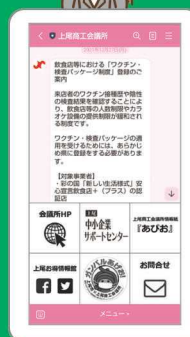

STEP 1

LINEアプリの
『ホーム』右上
からQR
をタップで
右記のコードを撮影。

STEP 2

会員・非会員問わず、無料でご登録いただけます。

お問い合わせ先 上尾商工会議所

〒362-8703 上尾市二ツ宮750 Mail:inf@ageocci.or.jp TEL:048-773-3111